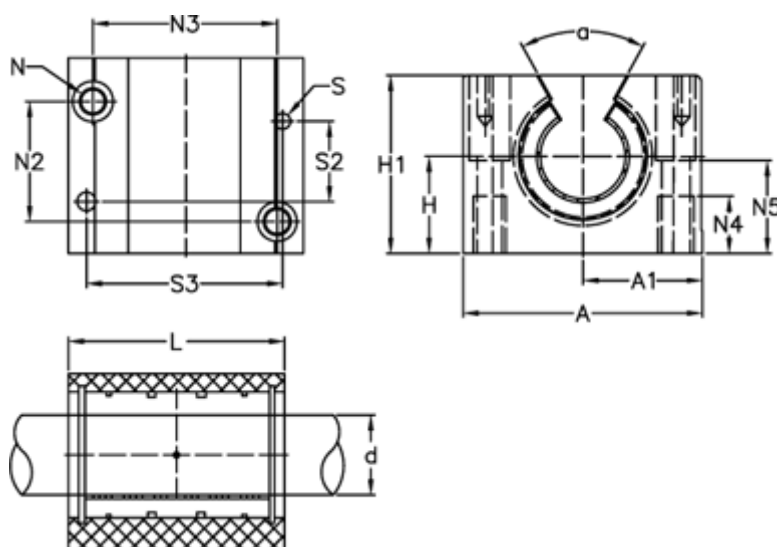

Varenummer: 5031040
 Beskrivelse: Lejeblok PMN 40
 monteret med glidebøsning

Mål

A = 108	N3 = 86.15
a = 60 grader	N4 = 26
A1 = 54.0	N5 = 44.0
H = 45	S = 8
H1 = 77	S2 = 35
L = 91	S3 = 90
N = M12 x 1,75	Statisk belastning (kg) = 6720
N2 = 58.15	Vægt (kg) = 1.499